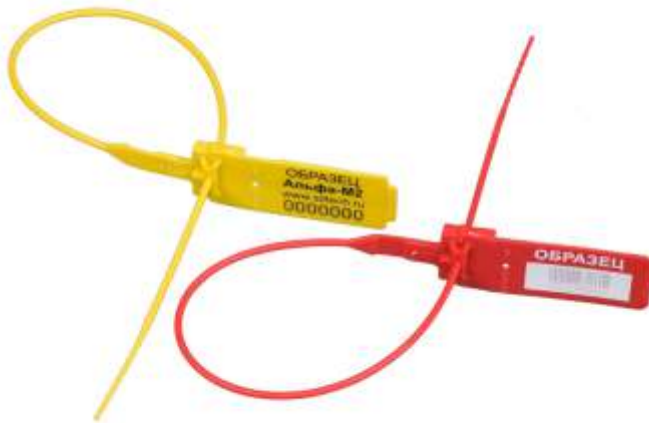

Современные сигнальные устройства (пломбы) позволяют своевременно определить факт несанкционированного доступа к объекту и исключают возможность подмены, подделки или вскрытия СУ без видимых следов благодаря:

## ШОКВОТЧ-ЛЭЙБЛ

( , , ) .

200 / .